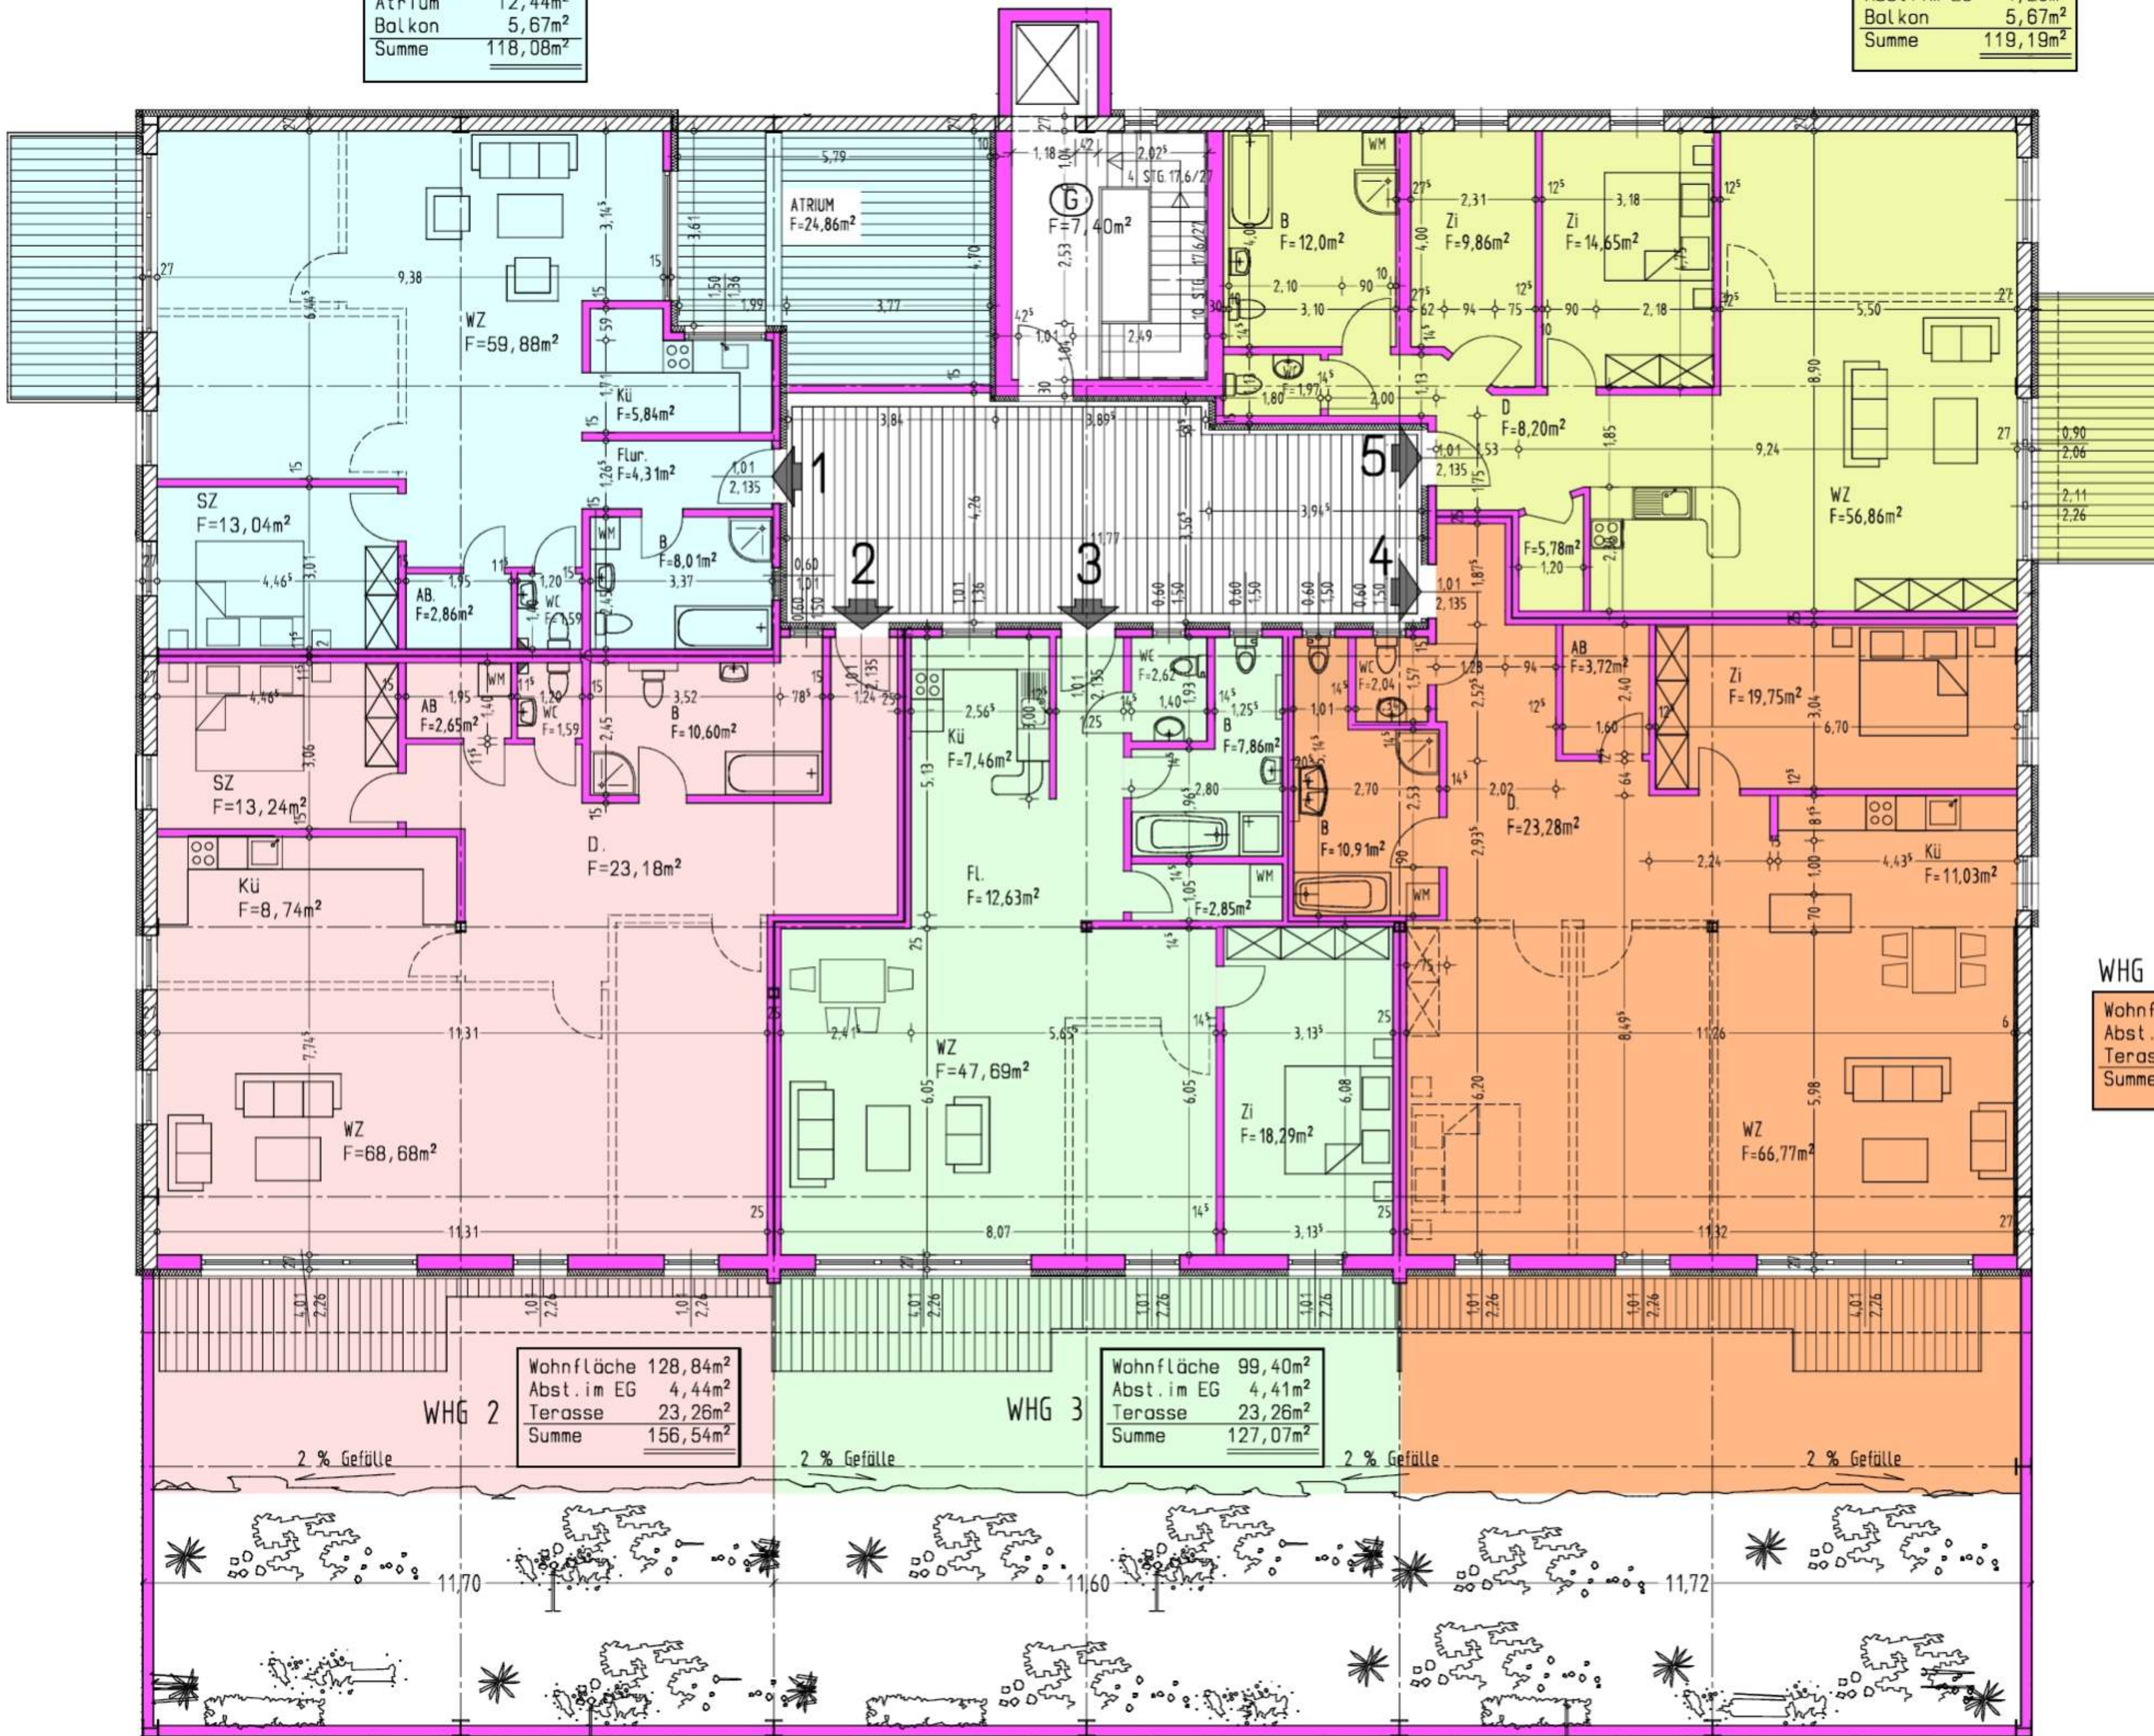

WHG 1

Wohnfläche	95,53m ²
Abst. im EG	4,44m ²
Atrium	12,44m ²
Balkon	5,67m ²
Summe	118,08m ²

Wohnfläche	109,32m ²
Abst. im EG	4,20m ²
Balkon	5,67m ²
Summe	119,19m ²

WHG 4

Wohnfläche	137,50m ²
Abst. im EG	4,10m ²
Terrasse	23,26m ²
Summe	164,86m ²

WHG 2

Wohnfläche	128,84m ²
Abst. im EG	4,44m ²
Terrasse	23,26m ²
Summe	156,54m ²

WHG 3

Wohnfläche	99,40m ²
Abst. im EG	4,41m ²
Terrasse	23,26m ²
Summe	127,07m ²